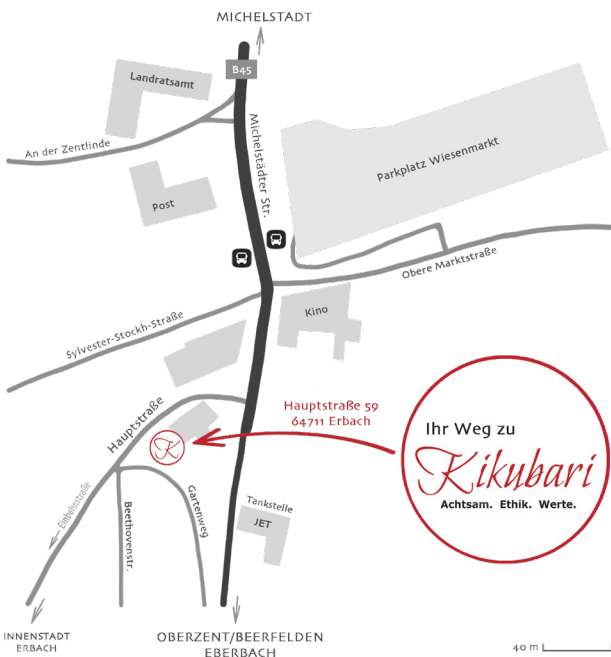

Wie ist der Ablauf ?

Sie können jederzeit bei uns beginnen. Die Inhalte und Termine werden individuell mit Ihnen abgestimmt. Über einen Zeitraum von 26 Wochen betreuen wir Sie mit fünf Unterrichtsstunden pro Woche (insg. 130 Unterrichtsstunden). Die Einzelcoachings finden Online oder in Präsenz, bei uns oder bei Ihnen, statt.

Ihr Ansprechpartner

Marcus Karnovsky

06062 - 80 999 23 oder kontakt@kikubari.net

Mo-Fr von 8-17 Uhr und nach Vereinbarung

Maßnahme nach
AZAV zertifiziert
AM23-010

Über uns

Wir sind eine private Bildungseinrichtung mit Zertifizierung nach AZAV. Wir bieten individuell auf Sie abgestimmte Arbeitsmarktdienstleistungen und Coachings sowie Weiterbildungsangebote an. Von unserem Standort im Herzen von Erbach aus agieren wir regional sowie überregional.

So finden Sie uns

Kikubari
Achtsam. Ethik. Werte.

Kikubari GmbH
Hauptstraße 59
64711 Erbach (Odw)

06062 - 80 999 23
kontakt@kikubari.net
www.kikubari.net

Träger AZAV zertifiziert

AT22-005
Güte-Zert
GZ